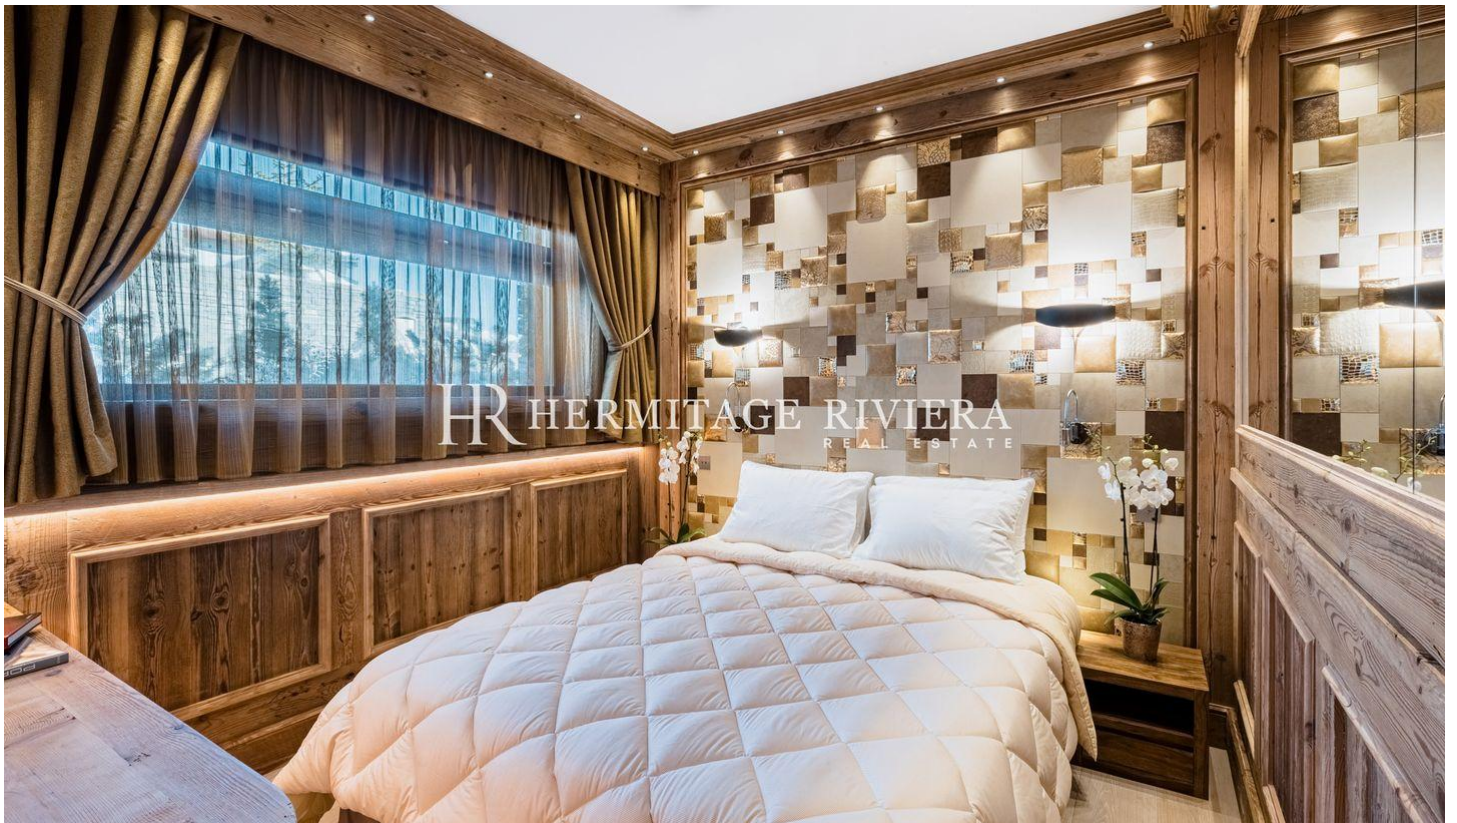

木屋 高雪维尔 1850 高雪维尔令人惊叹的小木屋

木屋 高雪维尔 1850 高雪维尔令人惊叹的小木屋

價格上的請求

生活空間 300 m²

土地 0 m²

臥室 6

景色 不斷

出租木屋位于高雪维尔的 Plantret 区。最近的滑雪场 (Piste Epicea) 距离酒店仅有30米。 Courchevel 1850 中心距离酒店有 400 米，那里拥有众多商店和精品店、餐厅和俱乐部、超市以及 Le Forum 购物中心。步行 10 分钟即可满足您度假所需的一切。您可以在小木屋四楼的客厅享用燃木壁炉。所有 4 层楼均设有电梯。快来探索高雪维尔 1850 一座宏伟小木屋的魅力。小木屋共有 4 层：0 楼：* 卧室 1，配备双人床 160 + 毗邻浴室 (淋浴、卫生间、水槽) * 健康区：游泳池、桑拿浴室、土耳其浴室、按摩室 * 宾客卫生间 * 滑雪室 阶段1：* 卧室 2，配备双人床 160 + 毗邻浴室 (淋浴、卫生间、水槽) * 卧室 3，配备双人床 160 + 毗邻浴室 (淋浴、卫生间、水槽) * 卧室 4，配备双人床 160 + 毗邻浴室 (淋浴、卫生间、水槽) 2楼：* 卧室 5，配备双人床 160 + 毗邻浴室 (淋浴、浴缸、卫生间、水槽) * 卧室 6，配备双人床 160 + 毗邻浴室 (淋浴、浴缸、卫生间、水槽) 3楼：* 客厅，12人餐桌 * 厨房 * 带沙发和壁炉的电视角