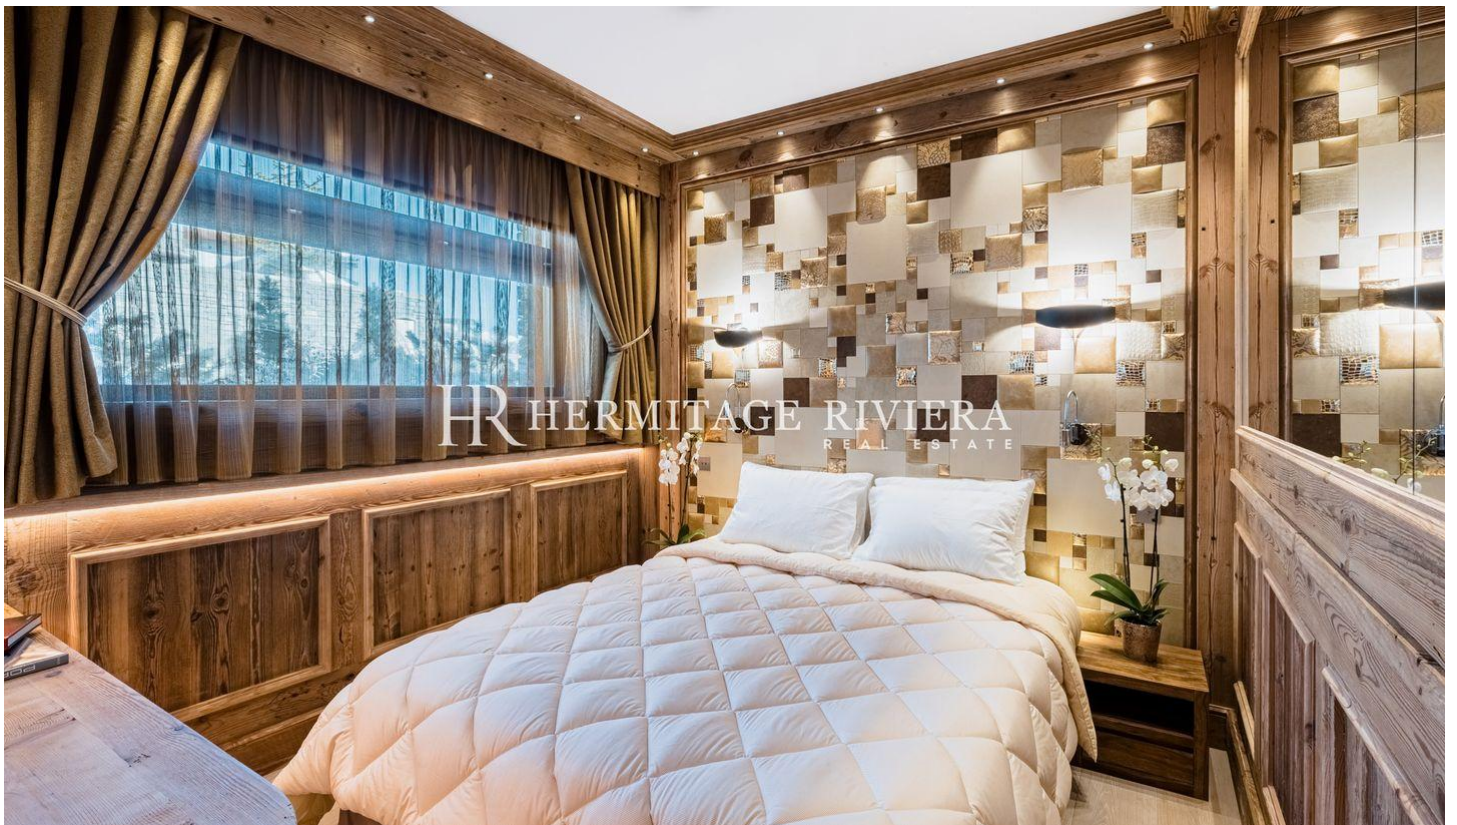

Chalet Courchevel 1850 Skidbacken Epicea

Chalet Courchevel 1850 Skidbacken Epicea

Pris på begäran

BOAREA 300 m²MARK 0 m²

SOVRUM 6

UTSIKT Berg

Chalet för uthyrning ligger i distriktet Plantret i Courchevel. Den närmaste skidbacken (Piste Epicea) ligger bara 30 meter bort. Courchevel 1850s centrum ligger 400 meter bort, där du kan njuta av en mängd affärer och butiker, restauranger och klubbar, stormarknader och köpcentret Le Forum. Allt du behöver för din semester är inom 10 minuters promenad. Alla 4 våningar betjänas av hiss. Stugan består av 4 våningar: Våning 0: * Sovrum 1 med dubbelsäng 160 + angränsande badrum (dusch, WC, handfat) * Hälsoavdelning: pool, bastu, hamam, massagerum * Gäst-WC * Skidrum Våning 1: * Sovrum 2 med dubbelsäng 160 + angränsande badrum (dusch, WC, handfat) * Sovrum 3 med dubbelsäng 160 + angränsande badrum (dusch, WC, handfat) * Sovrum 4 med dubbelsäng 160 + angränsande badrum (dusch, WC, handfat) Våning 2: * Sovrum 5 med dubbelsäng 160 + angränsande badrum (dusch, badkar, WC, handfat) * Sovrum 6 med dubbelsäng 160 + angränsande badrum (dusch, badkar, WC, handfat) Våning 3: * Vardagsrum, bord för 12 personer * Kök * TV-hörna med soffa och öppen spis Kom och upptäck charmen med en magnifik stuga i Courchevel 1850.