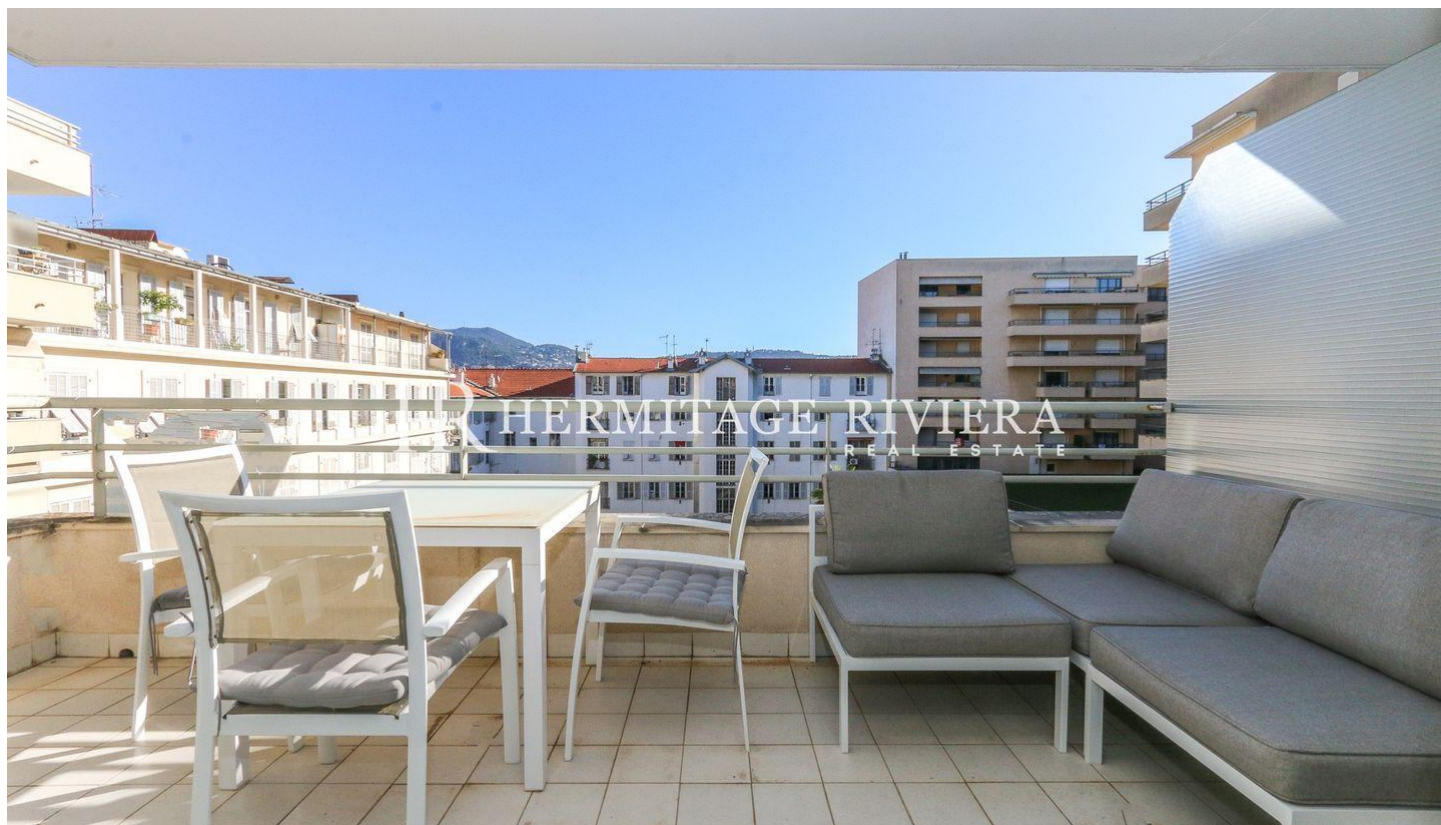

Апартаменты Ницца Каре д'Ор Двухкомнатная квартира с террасой

Апартаменты Ницца Каре д'Ор Двухкомнатная квартира с террасой

440 000 €

Агентские сборы оплачиваются продавцом

ЖИЛАЯ ПЛОЩАДЬ 39 м² ТЕРРАСА 14 м² СПАЛЬНЯ 1 ВИД Сад

Каре д'Ор. Резиденция "Résidences du Palais" предлагает элегантный сад, абсолютную тишину, услуги консьержа и видеонаблюдение. Эта очаровательная двухкомнатная квартира площадью 39 м², расположенная на 6-м этаже, включает гостиную с открытой кухней, спальню, ванную комнату, шкаф и террасу площадью 14 м² с видом на внутренний двор и сад.