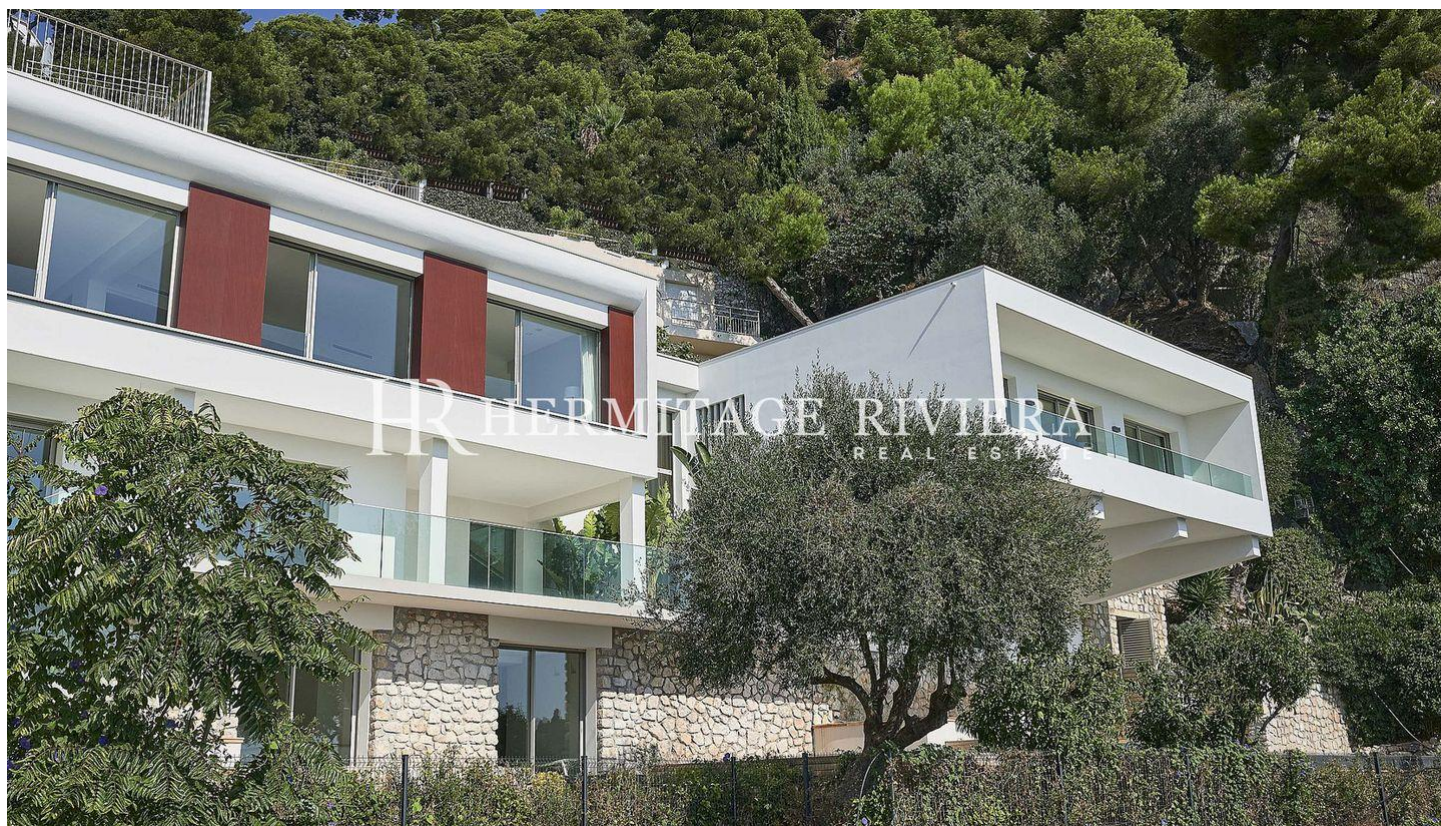

Вилла Вильфранш-сюр-Мер Современная вилла - Вид на бухту
Вильфранш - Бассейн

Вилла Вильфранш-сюр-Мер Современная вилла - Вид на бухту Вильфранш - Бассейн

Цена по запросуЖИЛАЯ ПЛОЩАДЬ 460 м²УЧАСТОК 1146 м²

СПАЛЕН 5

ВИД Море

Годовая аренда. Вилла современной архитектуры с видом на залив Вильфранш-сюр-Мер, современный дизайн интерьера, роскошная отделка ландшафтных садов с пейзажным бассейном и панорамным видом на Кап-Ферра. Расположенный в закрытом посёлке, вилла состоит из следующей планировки, на первом этаже : прихожая, гостиная, холл, столовая с выходом на большую террасу с панорамным видом, кухня, подсобное помещение, главная спальня с собственной террасой, гардеробная и ванная комната.