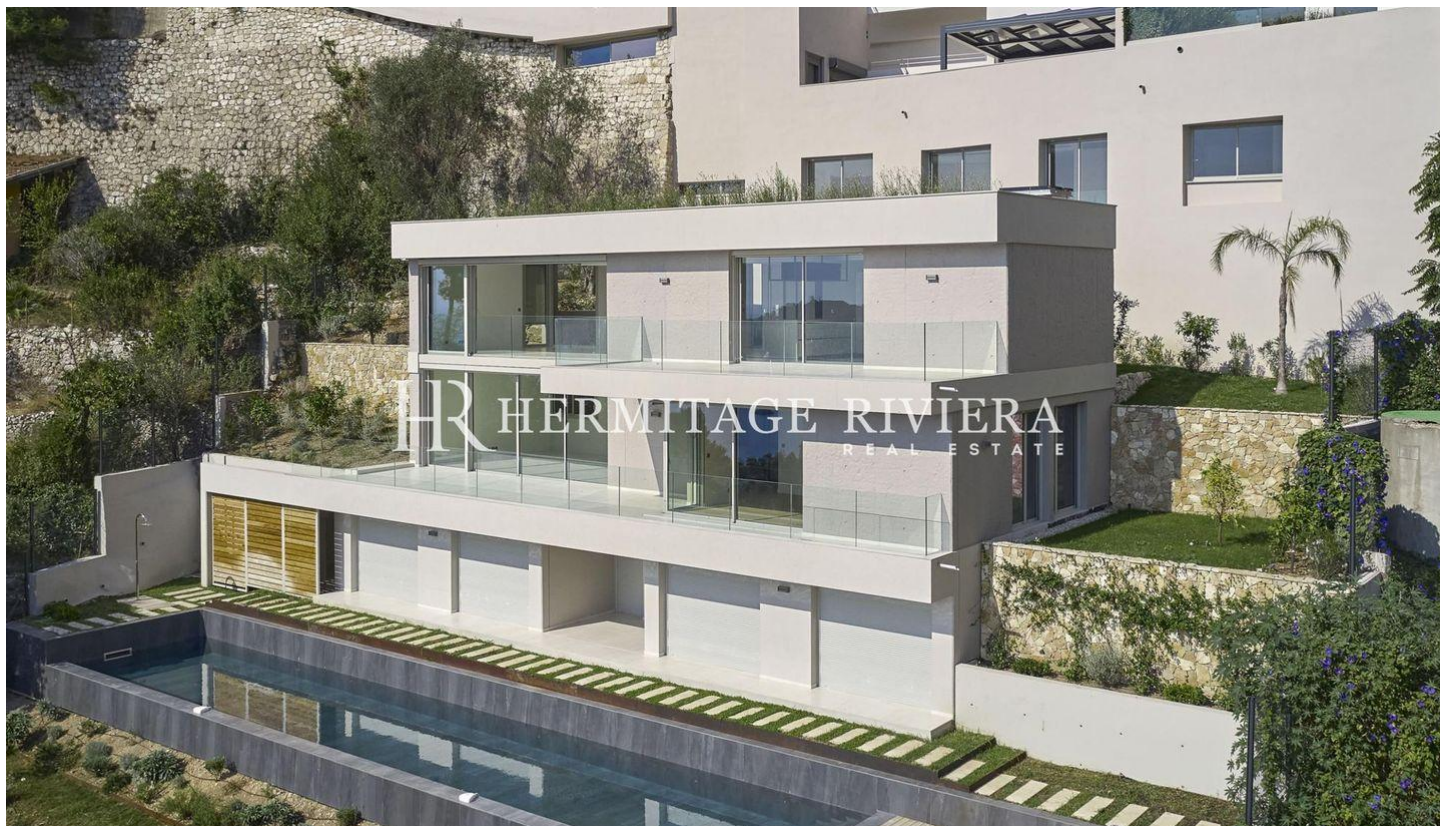

Вилла Вильфранш-сюр-Мер Новая современная вилла - Вид на море -
Бассейн - Закрытый посёлок

Вилла Вильфранш-сюр-Мер Новая современная вилла - Вид на море - Бассейн - Закрытый посёлок

8 925 000 €

Агентские сборы оплачиваются продавцом

ЖИЛАЯ ПЛОЩАДЬ **360 м²** УЧАСТОК **1089 м²** СПАЛЕН **6** ВИД **Море**

Новая современная вилла, расположенная в закрытом посёлке в тихом жилом районе в 20 минутах до Монако, предлагает современный дизайн интерьера, роскошную отделку ландшафтных садов с пейзажным бассейном и панорамным видом на бухту Вильфранш и Кап-Ферра. Основная трехэтажная вилла состоит: на 2ом уровне, прихожая, гостиная с выходом на большую террасу, столовая, открытая кухня, подсобное помещение, винный погреб, туалет.

Уровень 1 : главная спальня с гардеробной и ванной, гостиная с выходом на террасу и постирочная. Уровень бассейна : четыре спальни с душевыми, хаммам и пулхаус. Также на уровне паркинга двухкомнатная квартира для персонала. Все спальни с видом на бухту Вильфранша. Внутренний лифт, а также лифт для автомобилей, и открытые парковочные места на несколько машин. Сниженный нотариальный сбор.