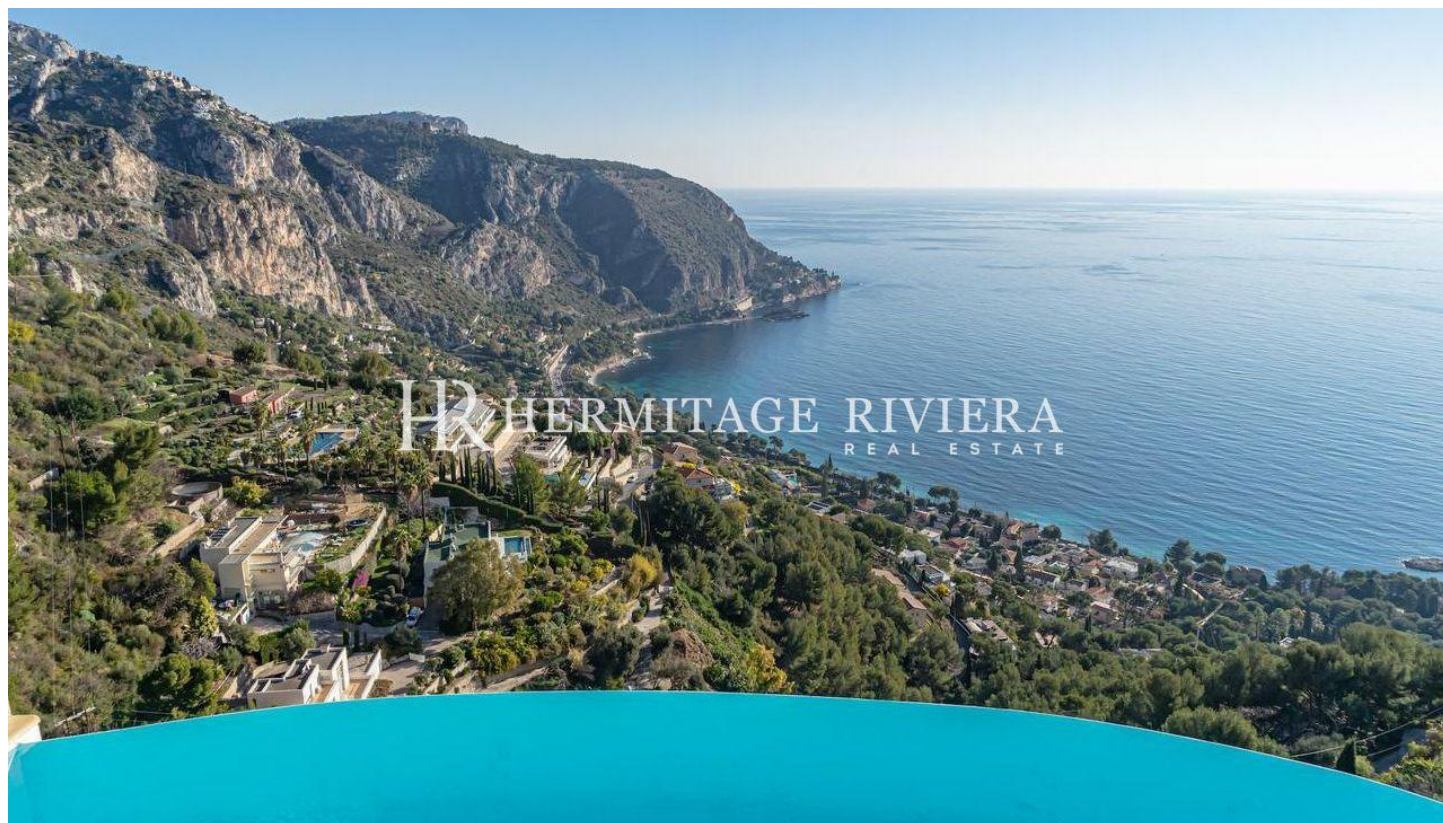

Вилла Ез Виллаж Уникальная собственность с потрясающим видом