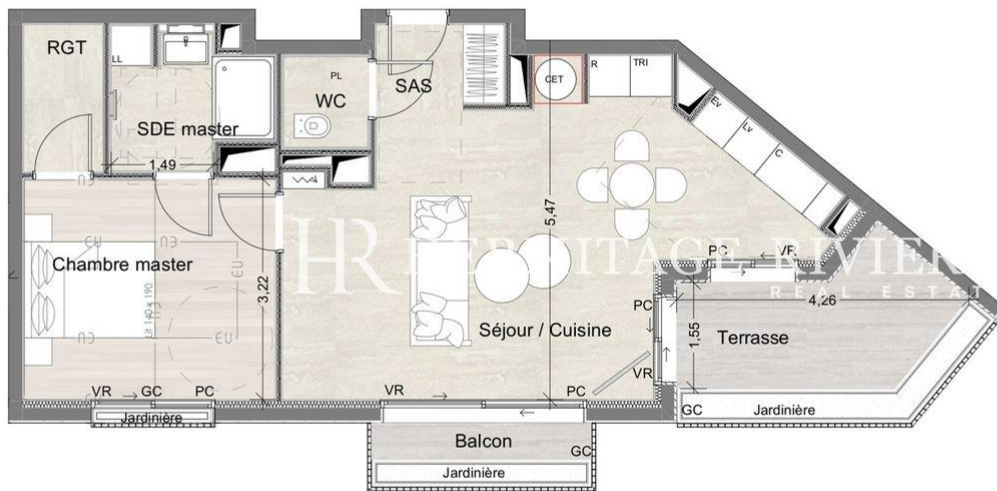

La Place

5 Rue Aristide Briand - 06310 Beaulieu-sur-Mer

Chambre master	11,82
RGT	2,49
SDE master	4,19
Séjour / Cuisine	27,60
WC	1,72
SAS	2,27
Surface intérieure habitable:	50,09 m²
Surface terrasse:	8,30 m²

LEGENDE			
AP	allège pleine	→	sèche-serviette
AU	allège vitrée	R	réfrigérateur
VR	volet roulant	LV	lave vaisselle
VC	volet coulissant	LL	lave linge
GC	garde corps	C	cuisson
[ ]	soffite/faux plafond	TRI	tré électrique
ETEL	esp tech elec. du logt	LC	linéaire complémentaire
PL	placard		
[ ]	fenêtre	[ ]	porte fenêtre
[ ]	pf coulissante	[ ]	porte garage
[ ]	fenetre fixe	[ ]	fenetre fixe

Echelle : 0 0,5m 1m 2m 3m

Indice A

MATTEO