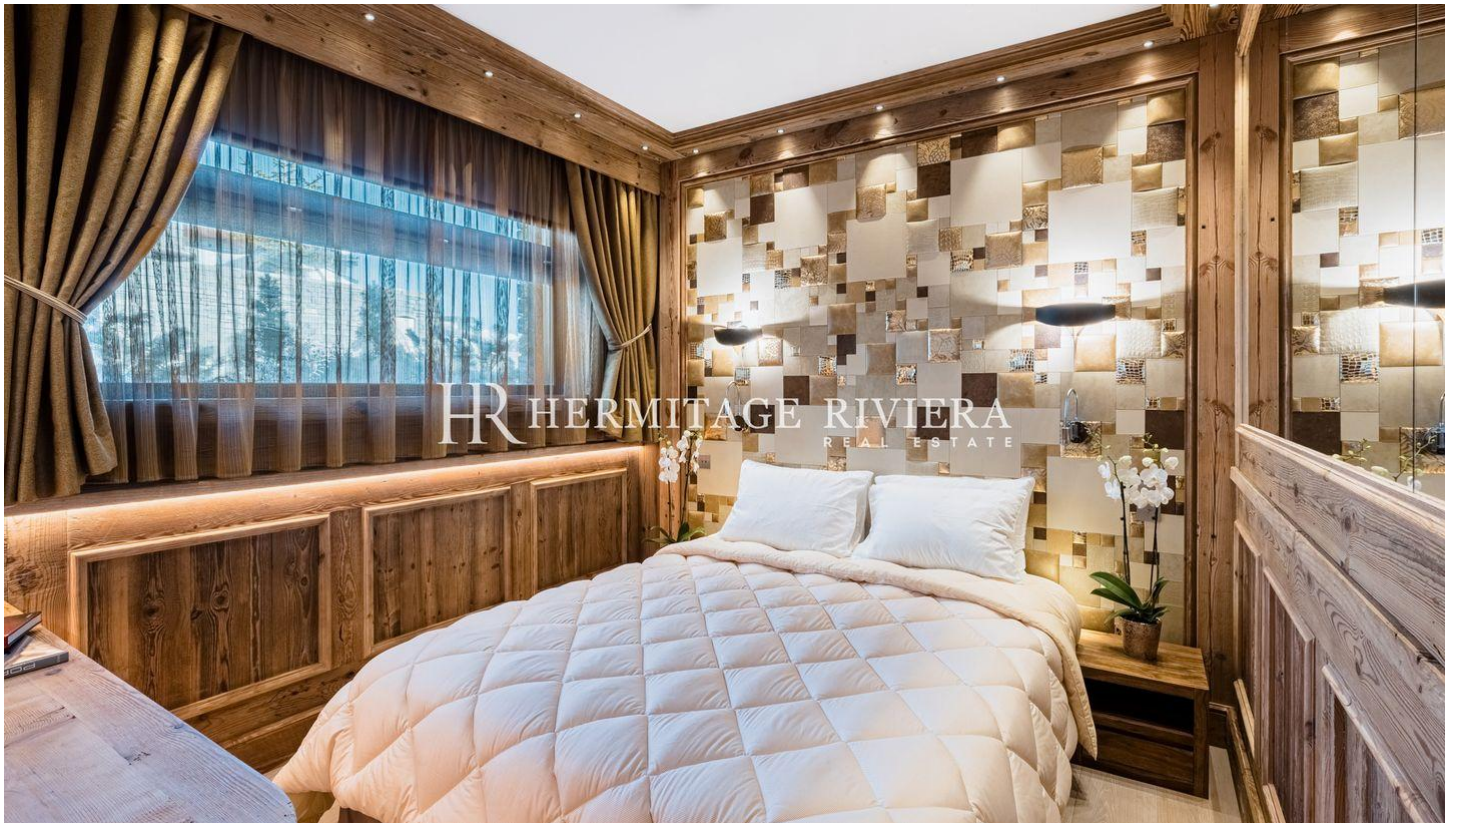

Hytte Courchevel 1850 Skibakke Epicea

Hytte Courchevel 1850 Skibakke Epicea

Pris på forespørselBOAREAL 300 m²LAND 0 m²

SOVEROM 6

UTSIKT Fjell

Chalet til leie ligger i Plantret-distriktet i Courchevel. Den nærmeste skibakken (Piste Epicea) ligger kun 30 meter unna. Sentrum av Courchevel 1850 ligger 400 meter unna, hvor du kan nyte et mangfold av butikker og boutiques, restauranter og klubber, supermarkeder og kjøpesenteret Le Forum. Alt du trenger for ferien er innen 10 minutters gange. Alle 4 etasjene betjenes med heis. Hytta består av 4 etasjer: Etasje 0: * Soverom 1 med dobbeltseng 160 + tilstøtende bad (dusj, WC, vask) * Velværområde: svømmebasseng, badstue, hamam, massasjerom * Gjestetoalett * Skirom 1. etasje: * Soverom 2 med dobbeltseng 160 + tilstøtende bad (dusj, WC, vask) * Soverom 3 med dobbeltseng 160 + tilstøtende bad (dusj, WC, vask) * Soverom 4 med dobbeltseng 160 + tilstøtende bad (dusj, WC, vask) etasje 2: * Soverom 5 med dobbeltseng 160 + tilstøtende bad (dusj, badekar, WC, vask) * Soverom 6 med dobbeltseng 160 + tilstøtende bad (dusj, badekar, WC, vask) etasje 3: * Stue, bord til 12 personer * Kjøkken * TV-hjørne med sofa og peis Kom og oppdag sjarmen til en praktfull hytte i Courchevel 1850.