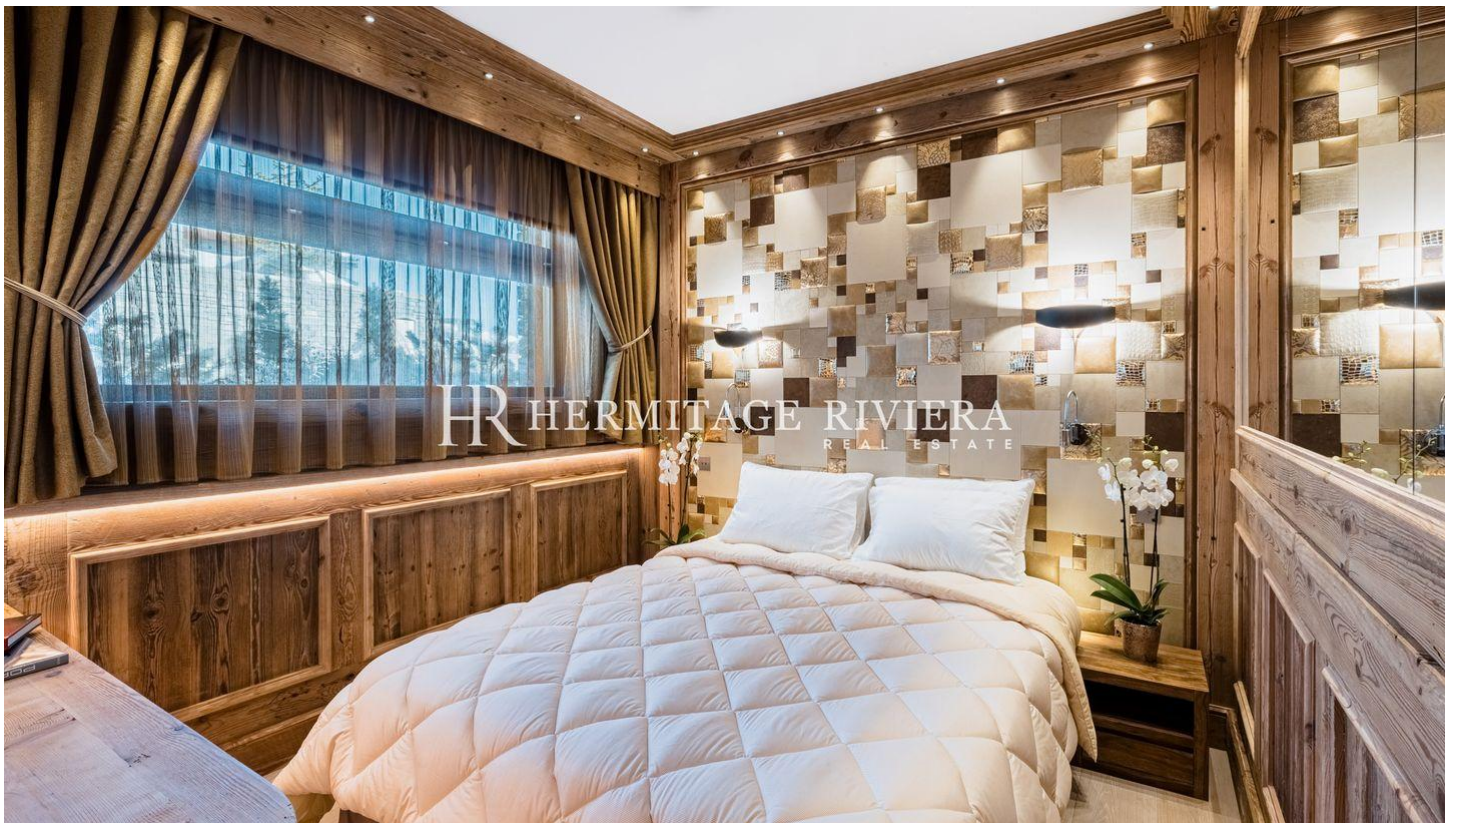

## Chalet Courchevel 1850 Pista da sci Epicea

**Prezzo su richiesta**SUPERFICIE ABITABILE 300 m<sup>2</sup> TERRENO 0 m<sup>2</sup> CAMERE DA LETTO 6 VISTA Montagne

Lo Chalet in affitto si trova nel quartiere Plantret di Courchevel. La pista da sci più vicina (Piste Epicea) è a soli 30 metri di distanza. Il centro di Courchevel 1850 è a 400 metri di distanza, dove puoi goderti una moltitudine di negozi e boutique, ristoranti e club, supermercati e il centro commerciale Le Forum. Tutto ciò di cui hai bisogno per la tua vacanza è a 10 minuti a piedi. Tutti e 4 i piani sono serviti da ascensore. Lo chalet è composto da 4 piani: Piano 0: \* Camera da letto 1 con letto matrimoniale 160 + bagno adiacente (doccia, WC, lavandino) \* Area benessere: piscina, sauna, hammam, sala massaggi \* WC ospiti \* Deposito sci Piano 1: \* Camera da letto 2 con letto matrimoniale 160 + bagno adiacente (doccia, WC, lavandino) \* Camera da letto 3 con letto matrimoniale 160 + bagno adiacente (doccia, WC, lavandino) \* Camera da letto 4 con letto matrimoniale 160 + bagno adiacente (doccia, WC, lavandino) Piano 2: \* Camera da letto 5 con letto matrimoniale 160 + bagno adiacente (doccia, vasca, WC, lavandino) \* Camera da letto 6 con letto matrimoniale 160 + bagno adiacente (doccia, vasca, WC, lavandino) Piano 3: \* Soggiorno sala, tavolo per 12 persone \* Cucina \* Angolo TV con divano e camino Vieni a scoprire il fascino di uno splendido chalet a Courchevel 1850.