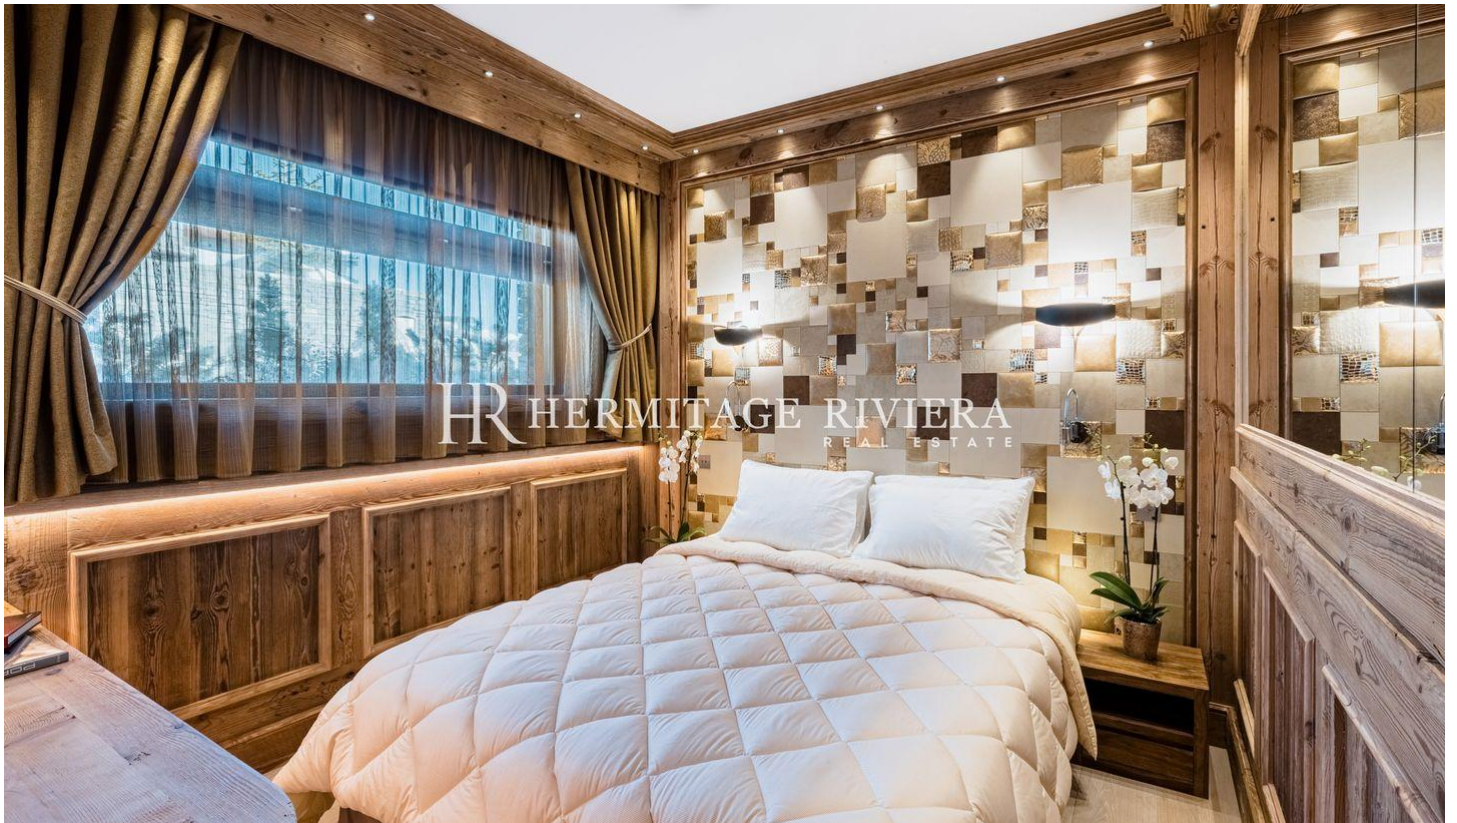

Chalet Courchevel 1850 Skibakke Epicea

Chalet Courchevel 1850 Skibakke Epicea

Pris efter anmodningBOLIGAREAL 300 m²GRUND 0 m²

SOVEVÆRELSE 6

UDSIGT Bjerge

Chalet til leje er beliggende i Plantret-distriktet i Courchevel. Den nærmeste skibakke (Piste Epicea) ligger kun 30 meter væk. Centrum af Courchevel 1850 er 400 meter væk, hvor du kan nyde et væld af butikker og butikker, restauranter og klubber, supermarkeder og Le Forum indkøbscenter. Alt hvad du behøver til din ferie er inden for 10 minutters gang. Alle 4 etager betjenes af elevator. Hytten består af 4 etager: Etage 0: * Soveværelse 1 med dobbeltseng 160 + tilstødende badeværelse (bruser, toilet, håndvask) * Wellness-område: swimmingpool, sauna, hammam, massagerum * Gæstetoilet * Skirum Etage 1: * Soveværelse 2 med dobbeltseng 160 + tilstødende badeværelse (bruser, toilet, håndvask) * Soveværelse 3 med dobbeltseng 160 + tilstødende badeværelse (bruser, toilet, håndvask) * Soveværelse 4 med dobbeltseng 160 + tilstødende badeværelse (bruser, toilet, håndvask) Etage 2: * Soveværelse 5 med dobbeltseng 160 + tilstødende badeværelse (bruser, badekar, toilet, håndvask) * Soveværelse 6 med dobbeltseng 160 + tilstødende badeværelse (bruser, badekar, toilet, håndvask) Etage 3: * Stue, bord til 12 personer * Køkken * TV-hjørne med sofa og pejs Kom og oplev charmen ved en storslået hytte i Courchevel 1850.