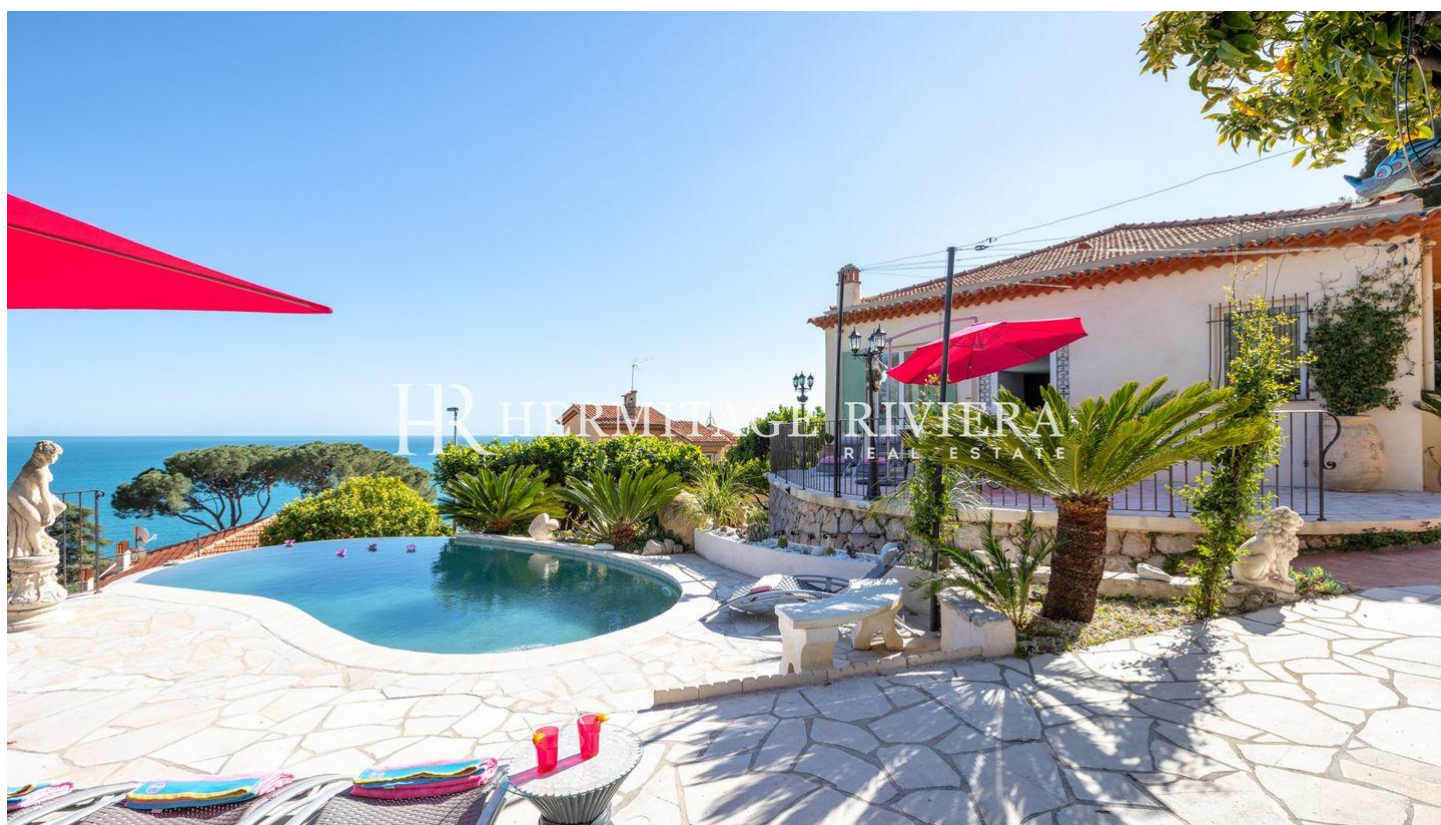

Вилла Эз-сюр-Мер В пешей доступности до пляжа - Бассейн - Вид на море

Вилла Эз-сюр-Мер В пешей доступности до пляжа - Бассейн - Вид на море

Цена по запросу

ЖИЛАЯ ПЛОЩАДЬ 200 м²

УЧАСТОК 1200 м²

СПАЛЬНИ 4

ВИД Море

Красивая вилла 200 кв.м.. в стиле прованс с панорамным видом на море и в 5 минутах ходьбы от пляжа эз. Вилла располагает большой гостиной с выходом на террасу, кухней и гостевым туалетом, 4мя спальнями с ванными комнатами.

На участке 1200 кв м располагается подогреваемый бассейн, гараж и парковка. Сигнализация, интернет, барбекю.

Информация об объекте

ТИП ОТОПЛЕНИЯ

Реверсивный
кондиционер

ОРИЕНТАЦИЯ

Юг

БАССЕЙН

Да